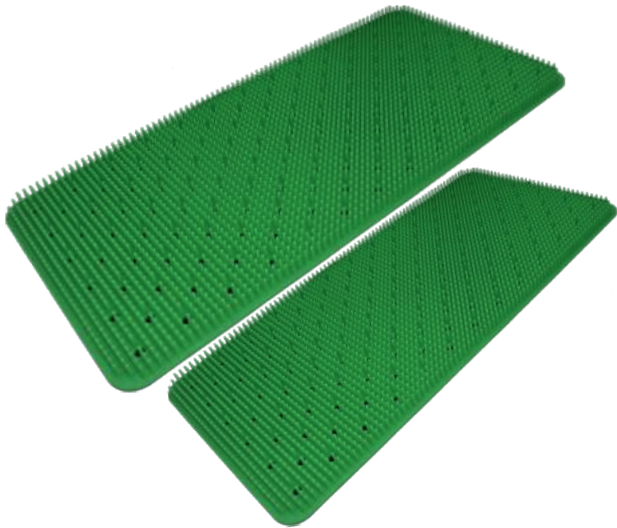

ACCESSOIRES CONTENEUR DE STERILISATION

GREEN COLOURS

CN-2526G 520 x 230 mm

CN-2525G 440 x 230 mm

GREEN COLOURS

CN-2521G 250 x 235 mm